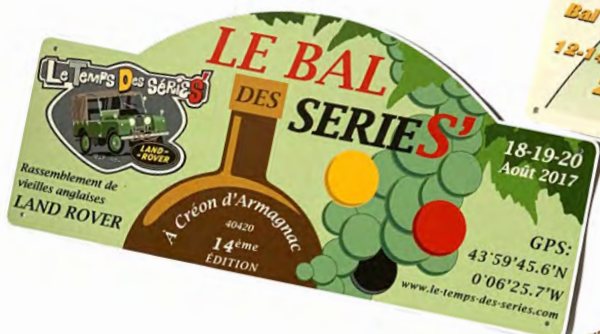

PRIX ADHÉRENT = 21,50€ / PRIX PUBLIC = 27,50€

LES AFFICHES DES BDS

PRIX UNITAIRE FORMAT A3

PRIX ADHÉRENT = 1,50€ / PRIX PUBLIC = 2,50€

PLAQUES RALLYES DES BDS

PRIX ADHÉRENT = 5,00€ / PRIX PUBLIC = 7€

RIVETS À FRAPPER